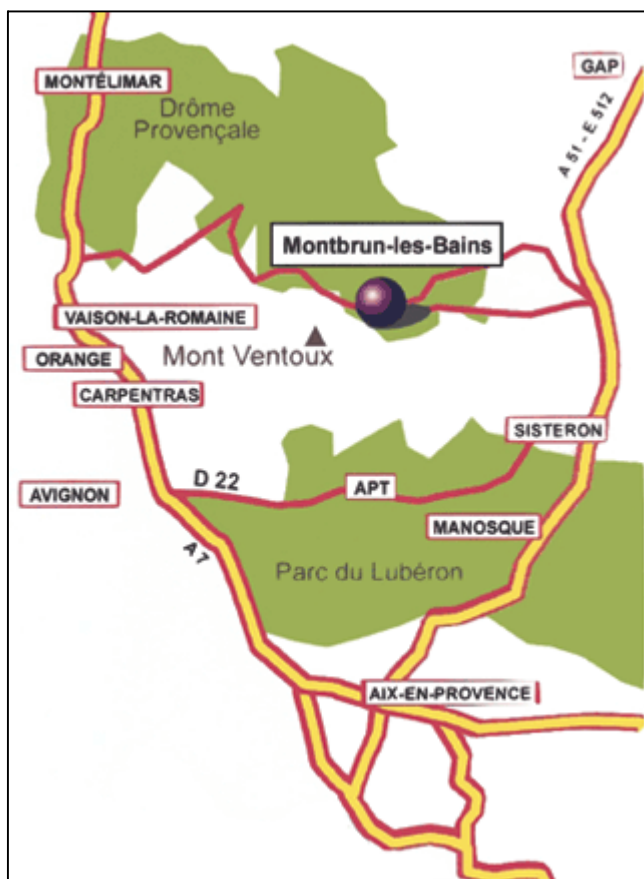

# Le Hameau des Sources, Montbrun les Bains

### En voiture

En venant de l'A7 :

**Sortie Bollène direction Suze la Rousse,** Tulette, Vaison la Romaine, Entrechaux, la vallée du Toulourenc, St Léger du Ventoux, Brantes, Savoillans, Montbrun les Bains (1h / 1h30).

**En venant de Grenoble :**

**N75 direction Serres,** Laragne, la vallée de la Méouge, Séderon, Barret de Lioure, Montbrun les Bains.

**ou Gap-Tallard,** Autoroute jusqu'à Sisteron, prendre la direction de la vallée du Jabron, Montfroc, les Omergues, Séderon, Barret de Lioure et arrivée à Montbrun les Bains. (Ces 2 vallées Jabron / Méouge, sont des itinéraires très pittoresques).

**En venant de Sisteron :**

**Direction Séderon,** Barret de Lioure, Montbrun les Bains.

**En venant de Manosque :**

Direction Forcalquier, Banon, Revest du Bion, Ferrassières et Montbrun les Bains (1h).